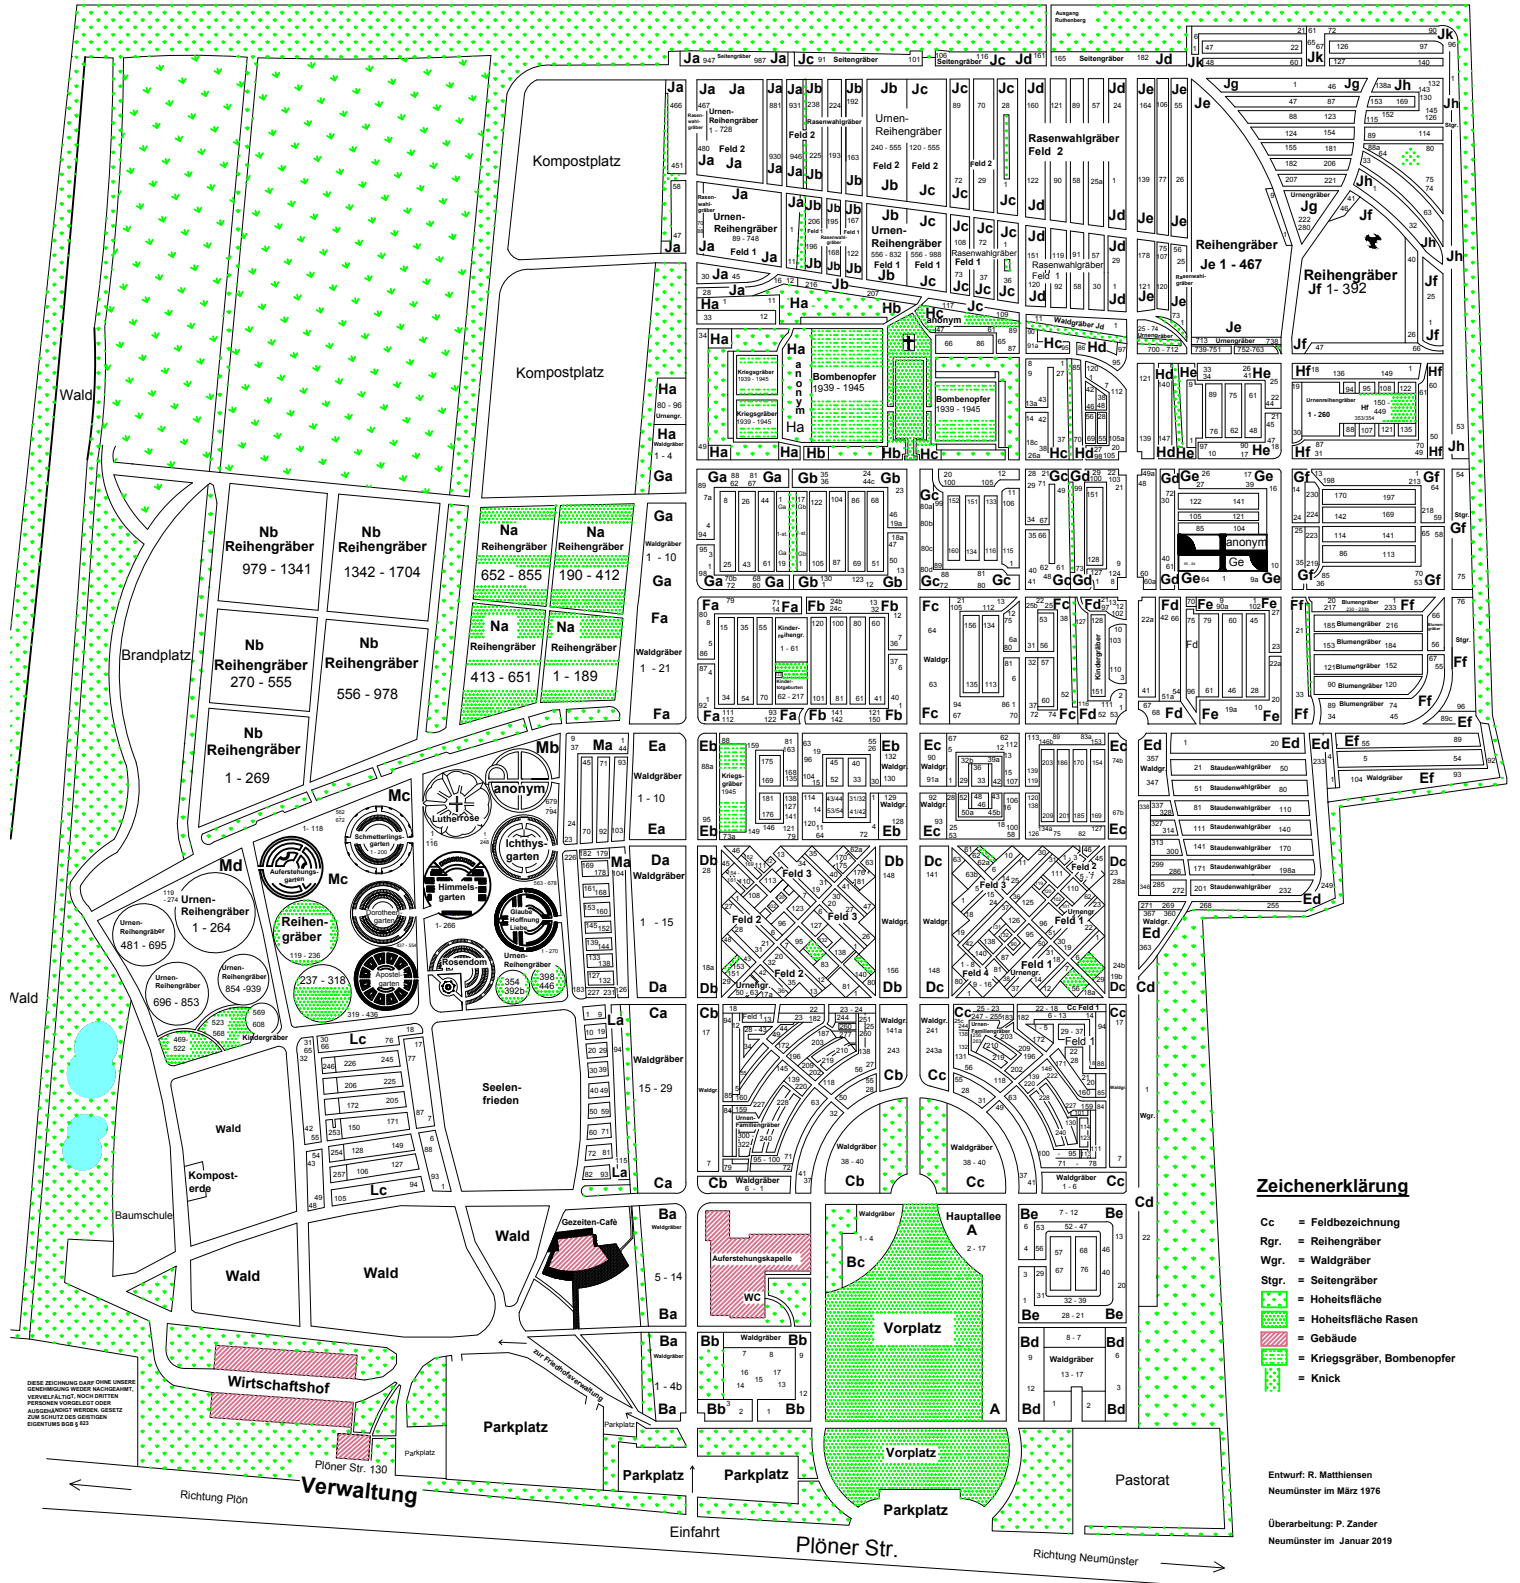

Südfriedhof Neumünster

Zeichenerklärung

- Cc = Feldbezeichnung
- Rgr. = Reihengraber
- Wgr. = Waldgraber
- Stgr. = Seitengraber
- [Green Dotted] = Hoheitsfläche
- [Green Stippled] = Hoheitsfläche Rasen
- [Red Stippled] = Gebäude
- [Green with Crosses] = Kriegsgräber, Bombenopfer
- [Green with Dashed] = Knick